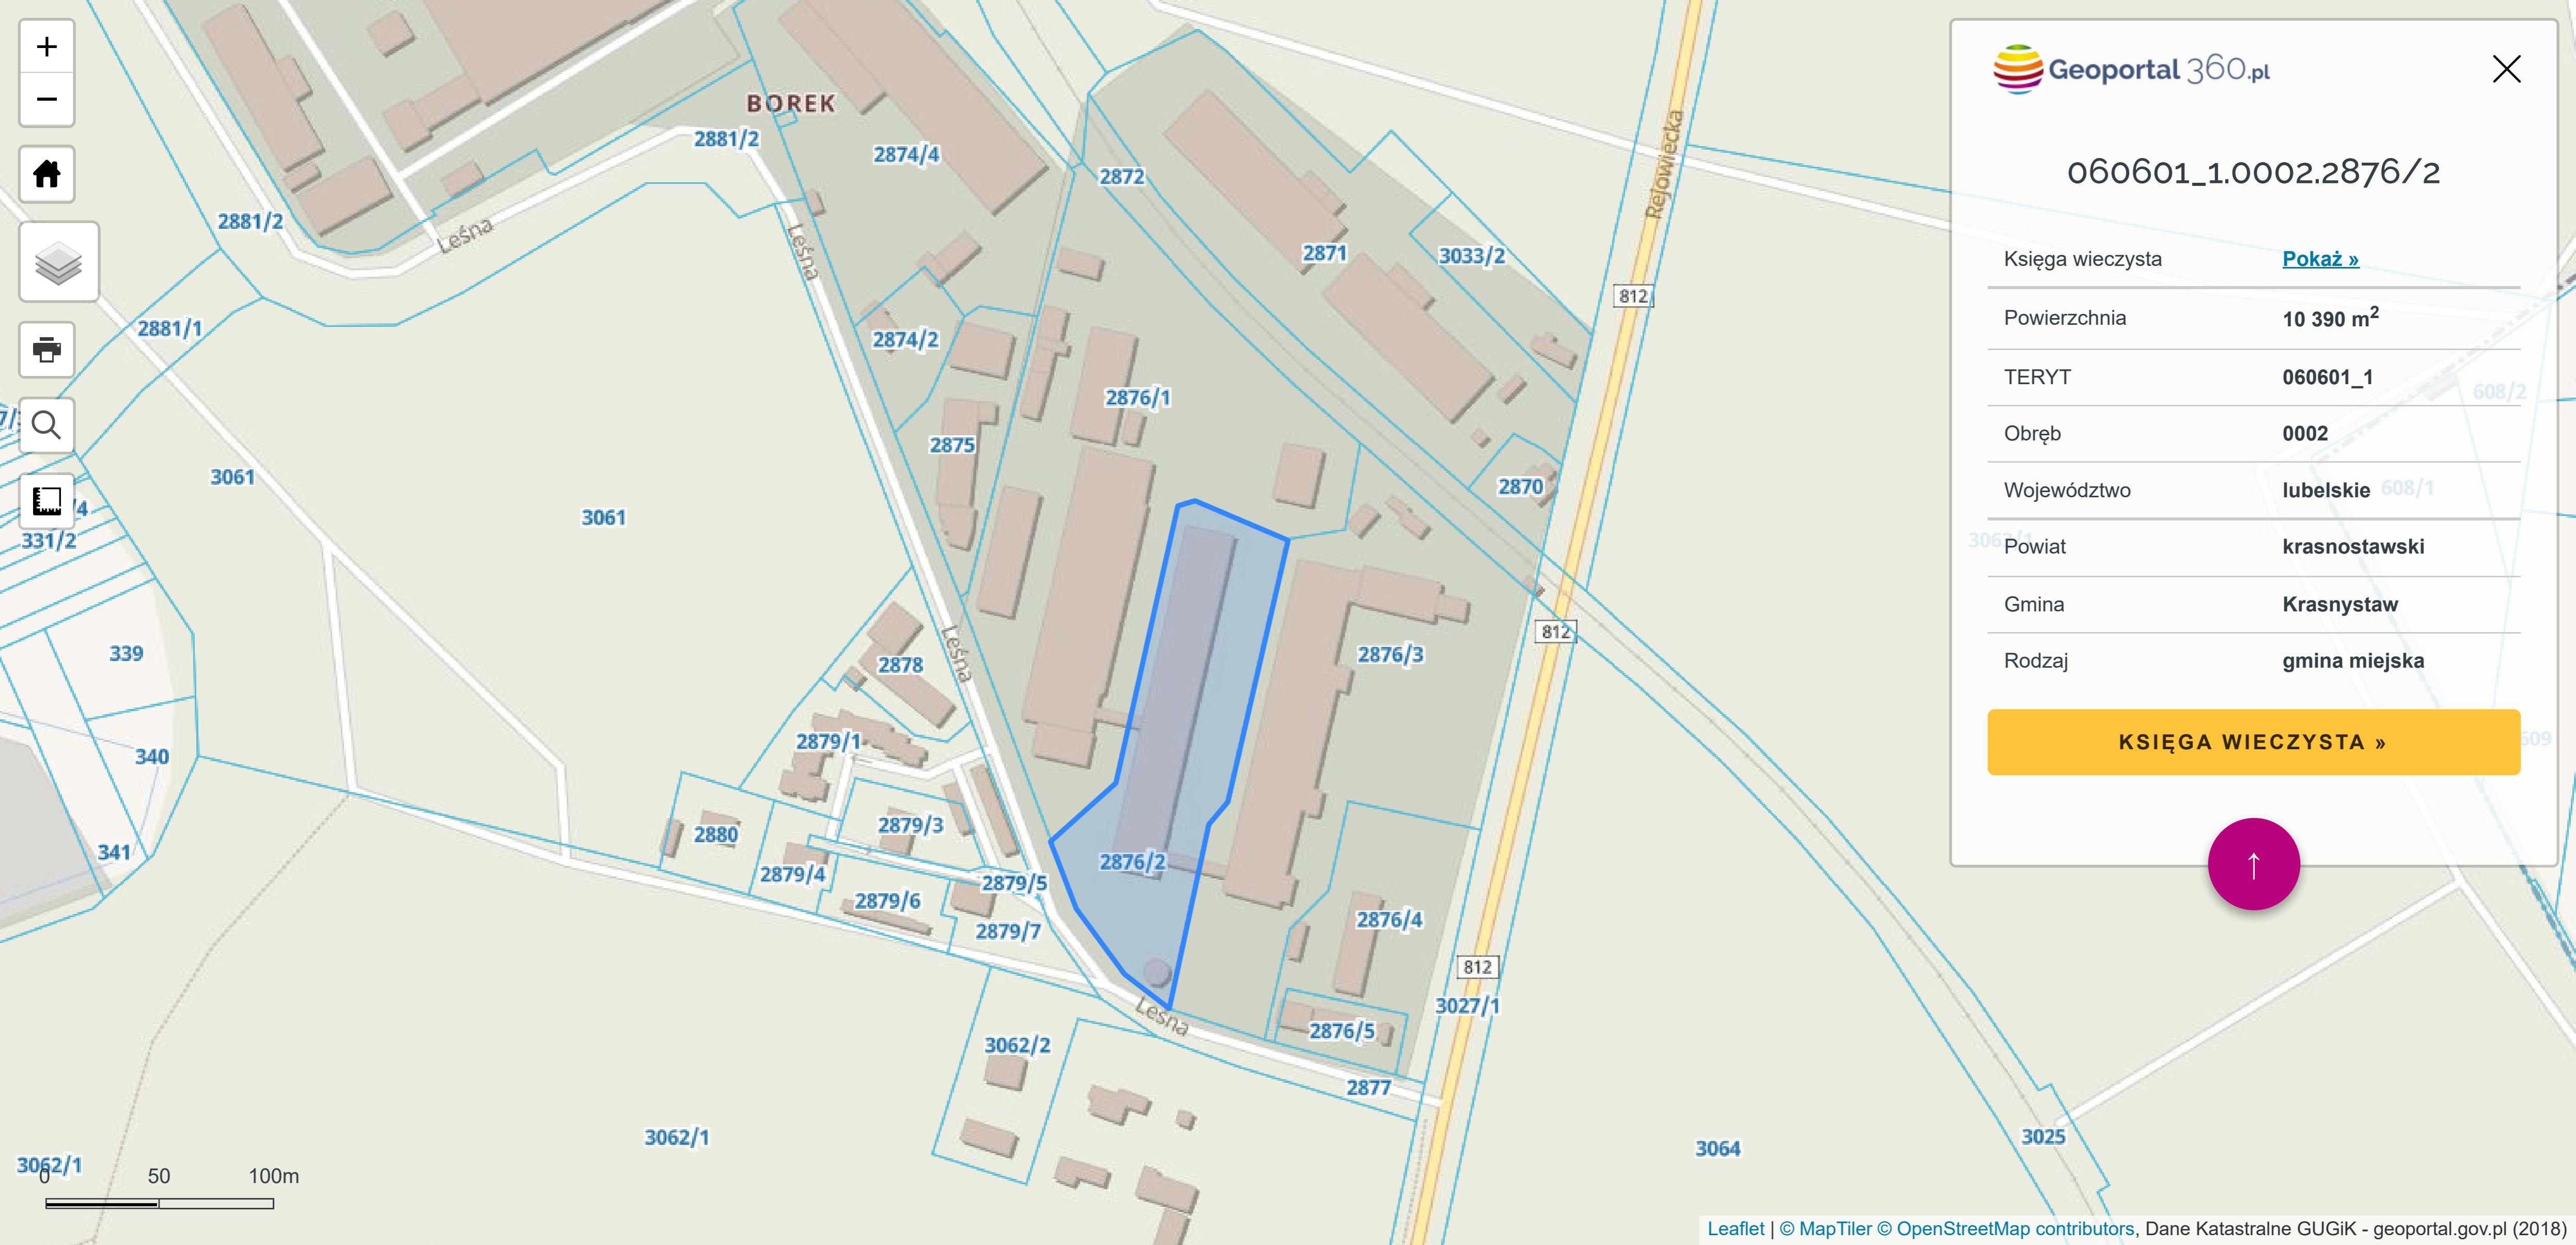

060601_1.0002.2876/2

Księga wieczysta	Pokaż »
Powierzchnia	10 390 m ²
TERYT	060601_1 603/2
Obręb	0002
Województwo	lubelskie 603/1
Powiat	krasnostawski 603/1
Gmina	Krasnystaw
Rodzaj	gmina miejska

[KSIĘGA WIECZYSTA »](#)

060601_1.0002.2876/2

Księga wieczysta	Pokaż »
Powierzchnia	10 390 m ²
TERYT	060601_1 608/2
Obręb	0002
Województwo	lubelskie 608/1
Powiat	krasnostawski
Gmina	Krasnostaw
Rodzaj	gmina miejska

KSIĘGA WIECZYSTA »

060601_1.0002.2876/2

Księga wieczysta	Pokaż »
Powierzchnia	10 390 m ²
TERYT	060601_1
Obręb	0002
Województwo	lubelskie 608/1
Powiat	krasnostawski
Gmina	Krasnystaw
Rodzaj	gmina miejska

[KSIĘGA WIECZYSTA »](#)