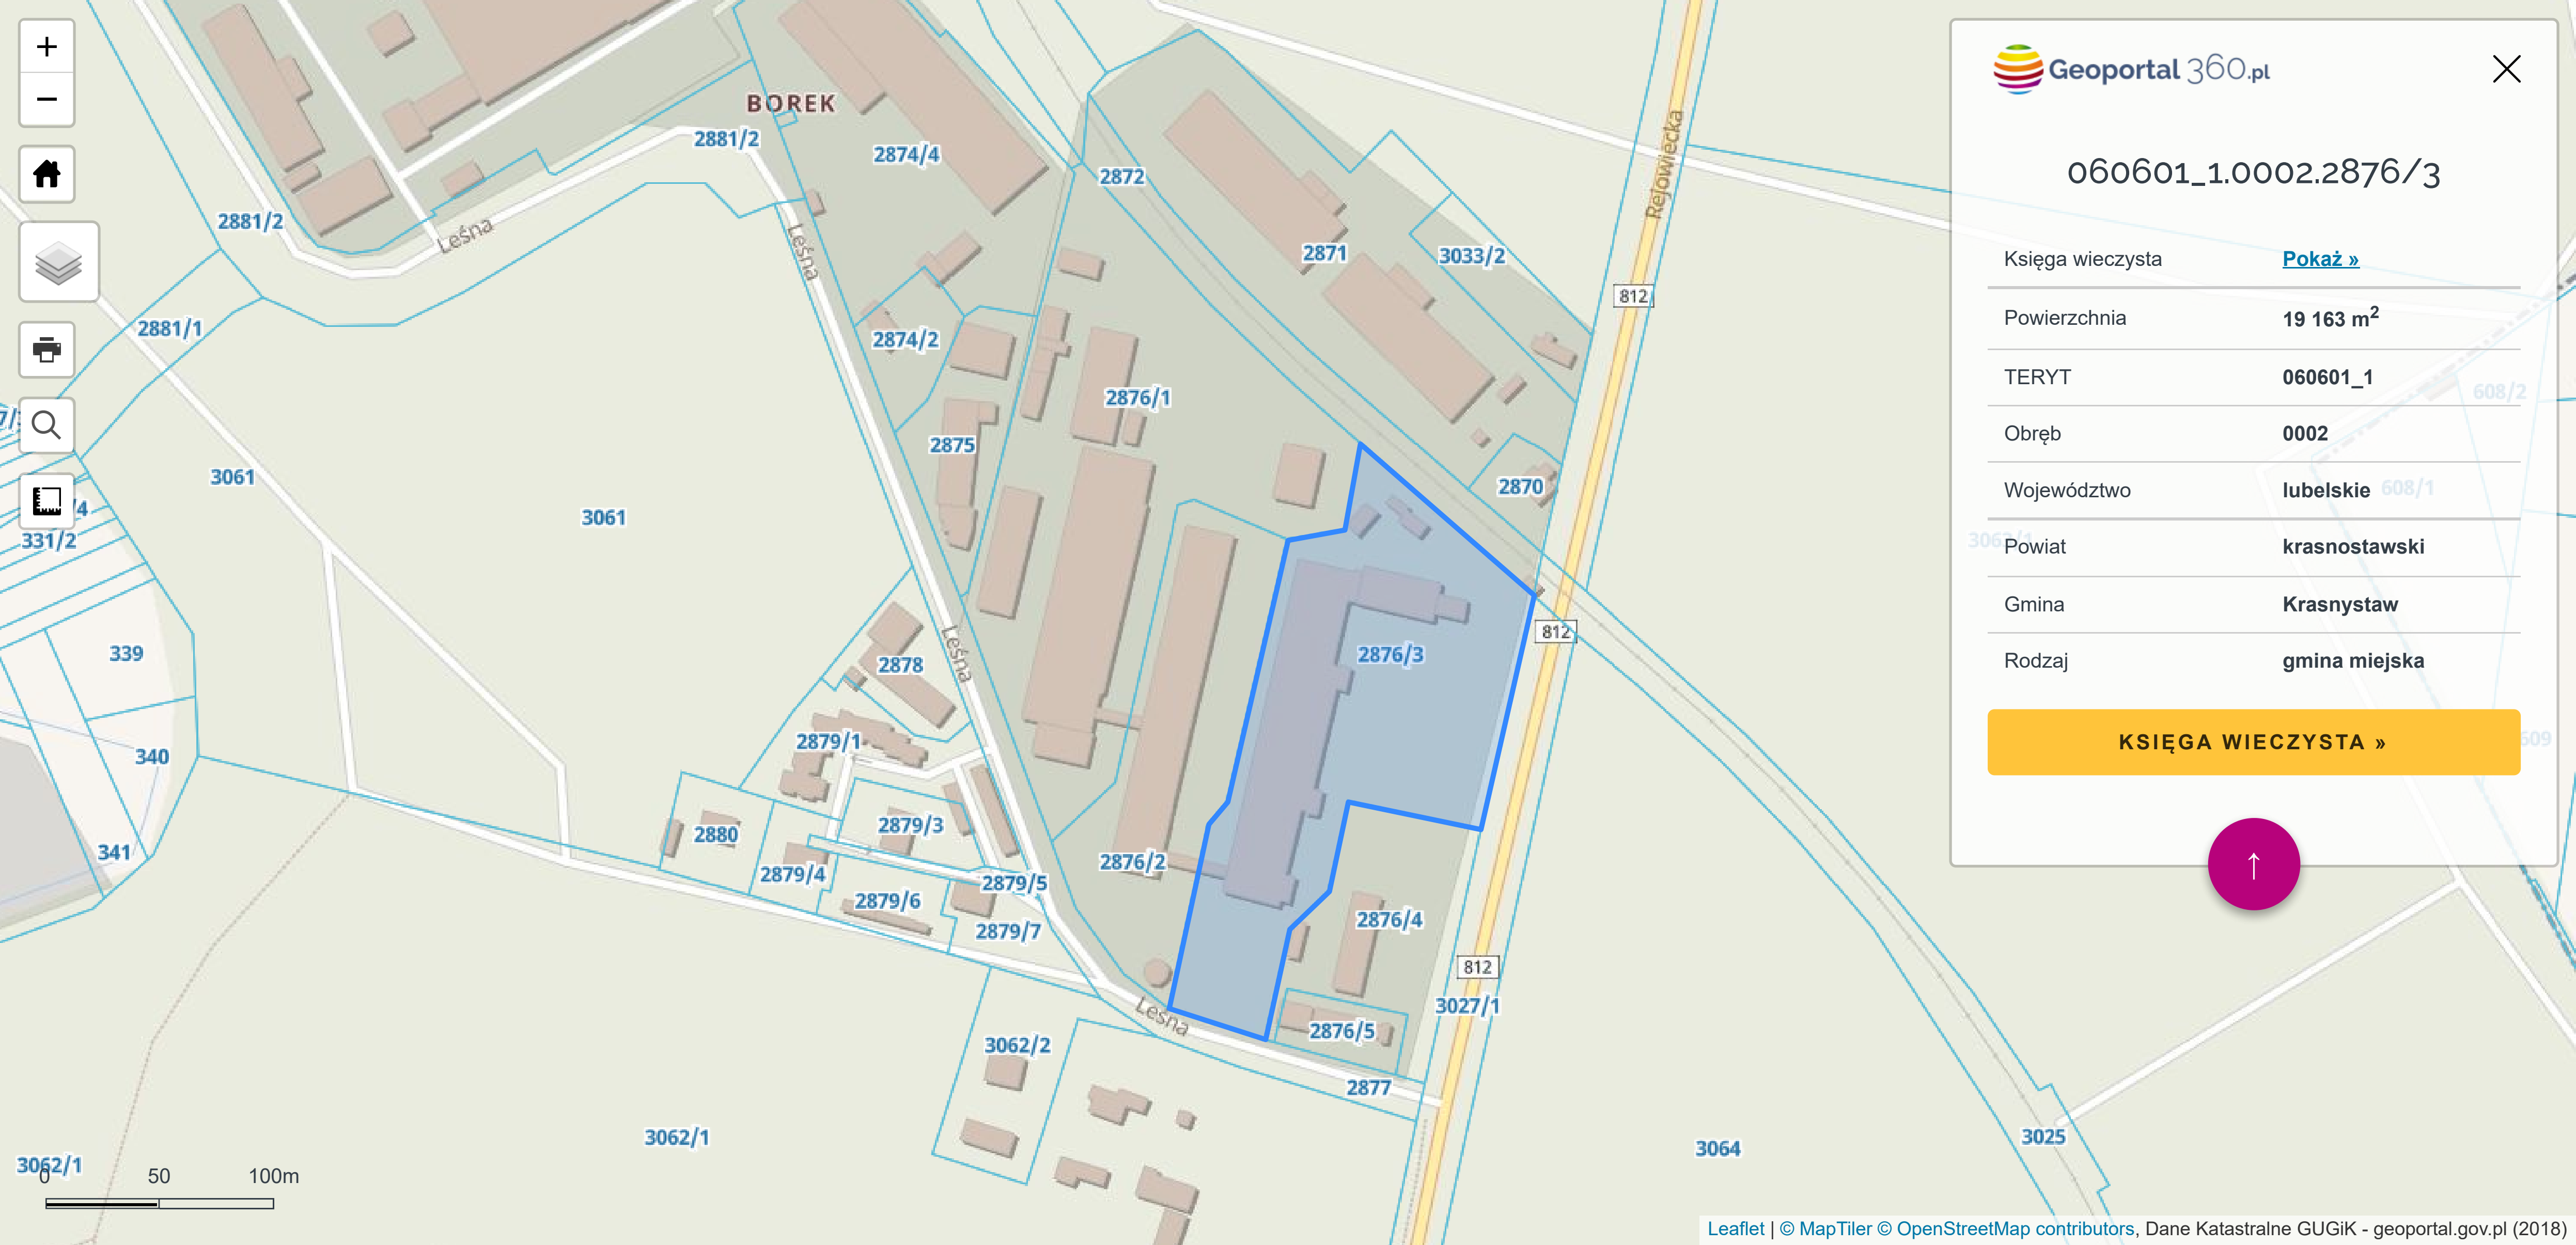

060601_1.0002.2876/3

Księga wieczysta	Pokaż »
Powierzchnia	19 163 m ²
TERYT	060601_1 603/2
Obręb	0002
Województwo	lubelskie 603/1
Powiat	krasnostawski
Gmina	Krasnystaw
Rodzaj	gmina miejska

[KSIĘGA WIECZYSTA »](#)

060601_1.0002.2876/3

Księga wieczysta	Pokaż »
Powierzchnia	19 163 m ²
TERYT	060601_1 608/2
Obręb	0002
Województwo	lubelskie 608/1
Powiat	krasnostawski
Gmina	Krasnostaw
Rodzaj	gmina miejska

KSIĘGA WIECZYSTA »

060601_1.0002.2876/3

Księga wieczysta	Pokaż »
Powierzchnia	19 163 m ²
TERYT	060601_1
Obręb	0002
Województwo	lubelskie 608/1
Powiat	krasnostawski
Gmina	Krasnystaw
Rodzaj	gmina miejska

KSIĘGA WIECZYSTA »